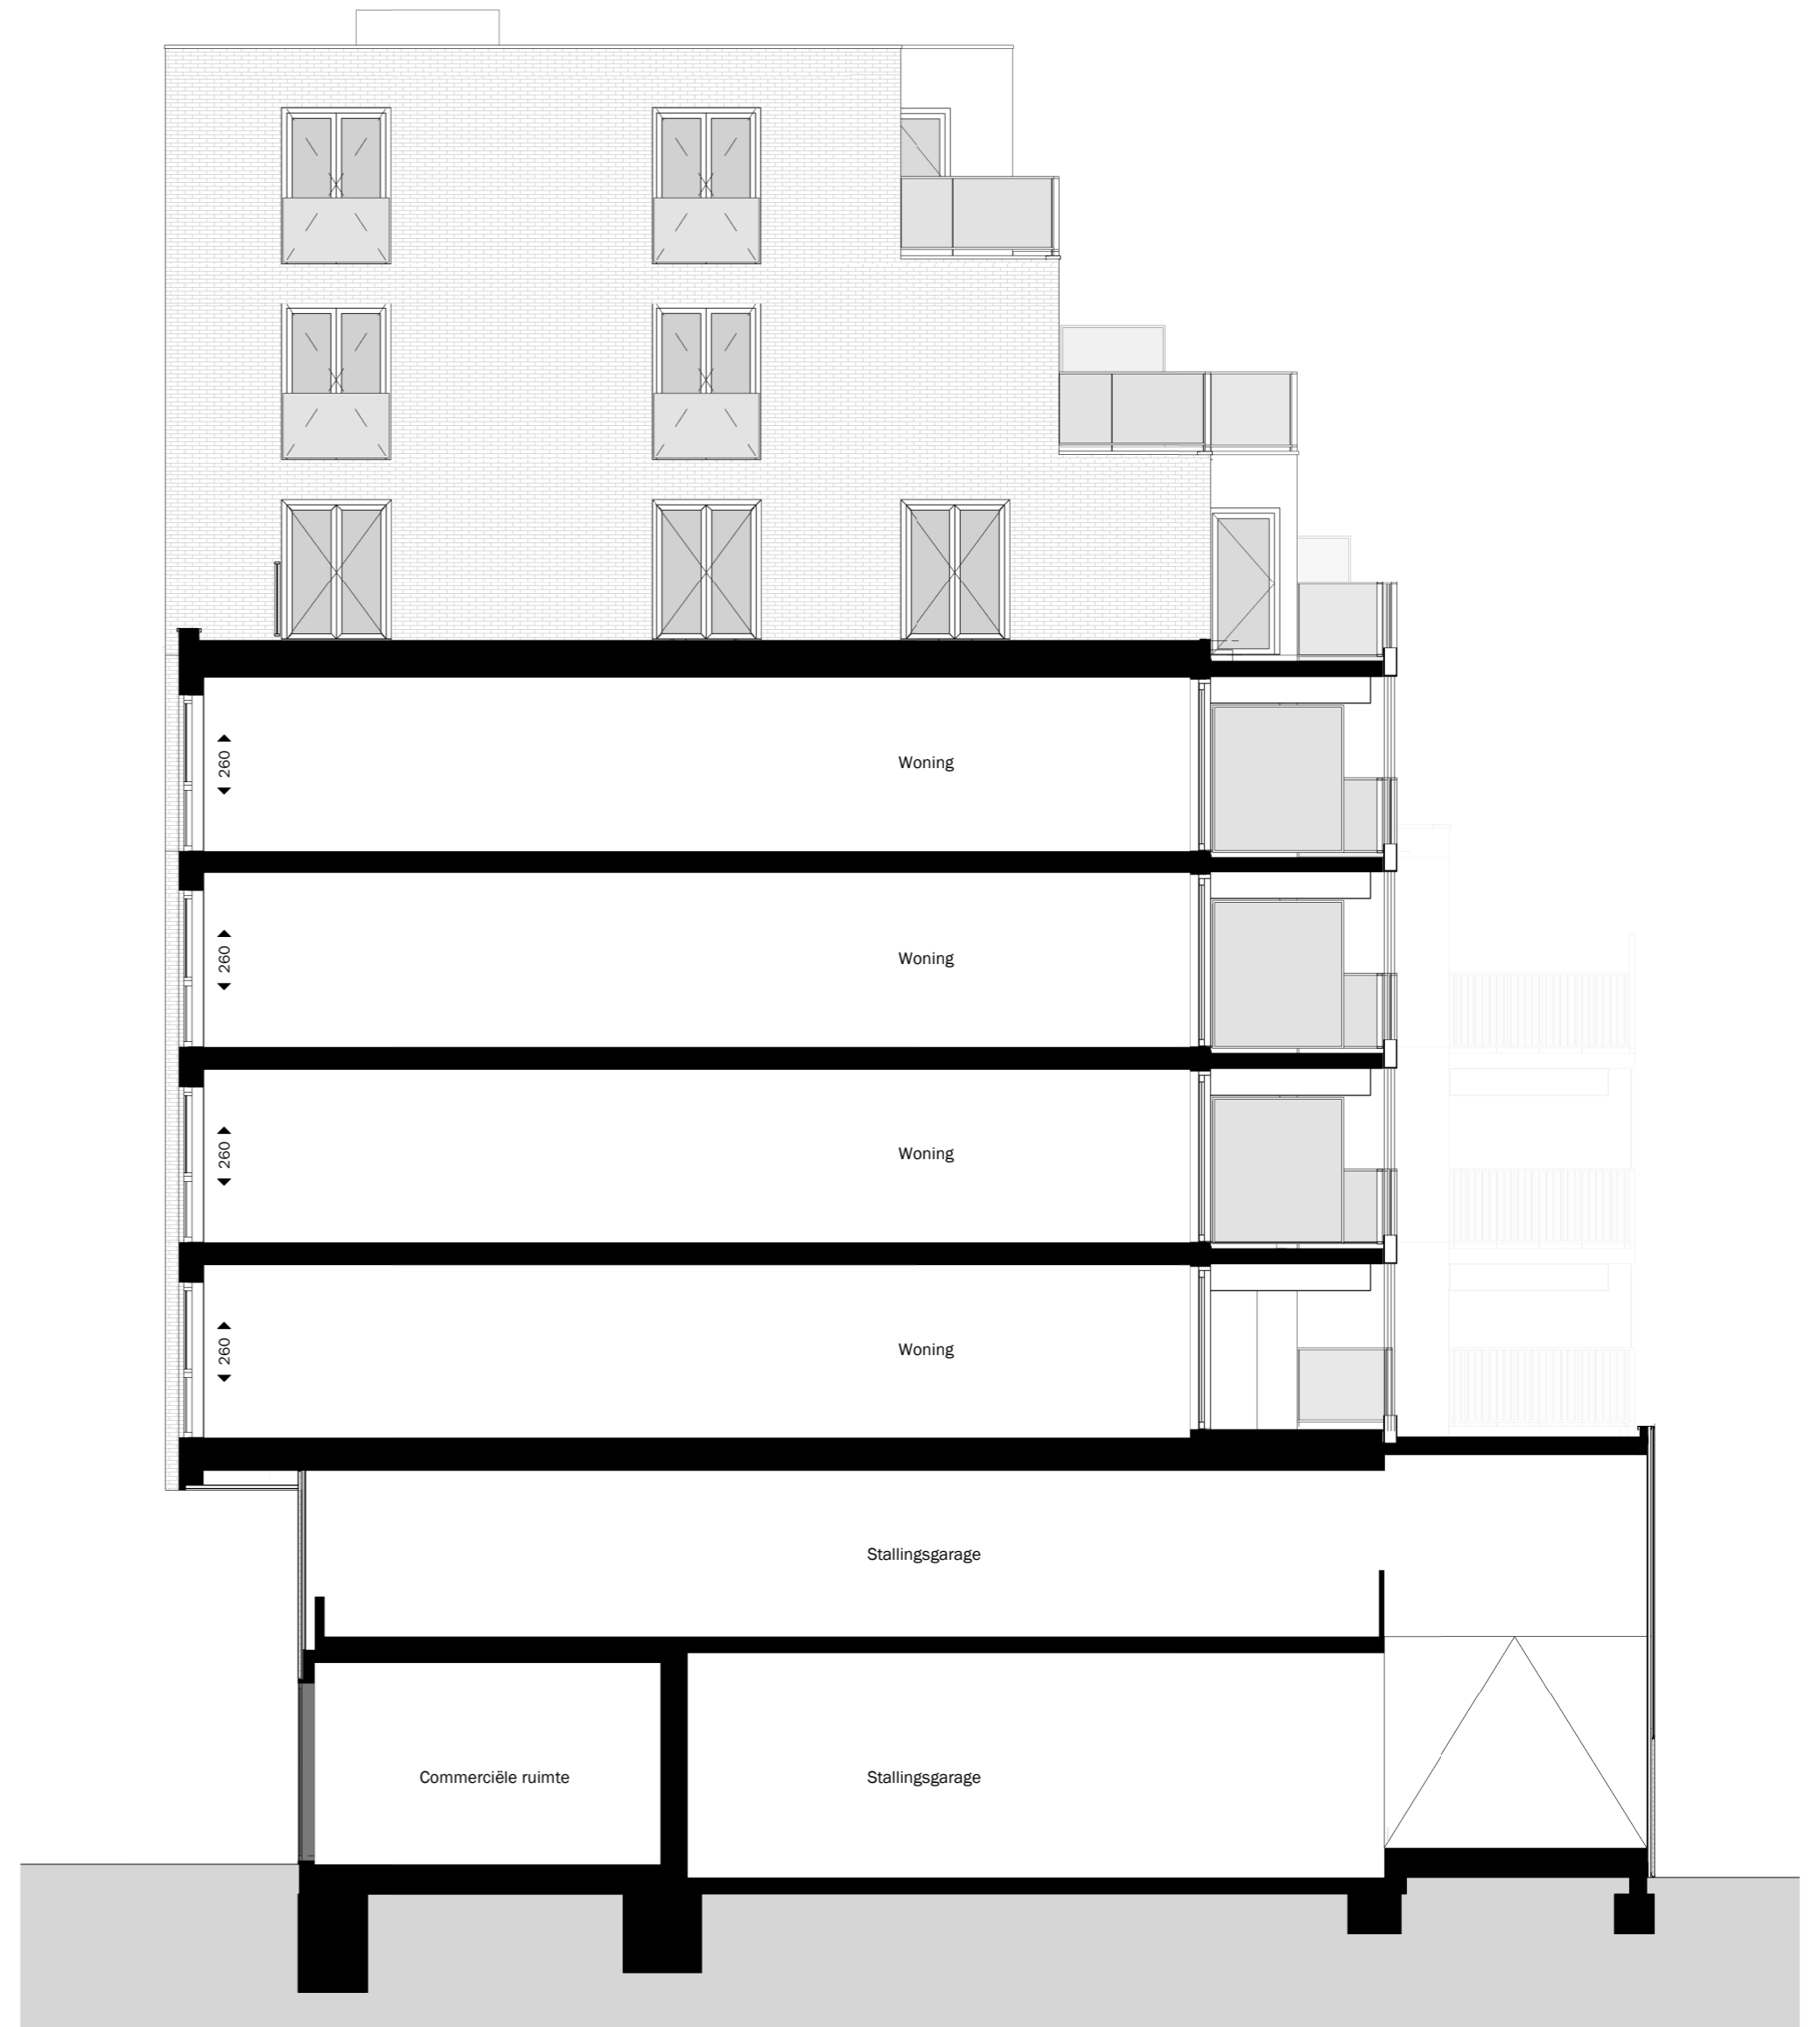

Doorsnede AA

Doorsnede BB

SCHAAL: 1:100 OP A2

De Johan van Beverwijk
Dordrecht

Doorsneden
01.12.21